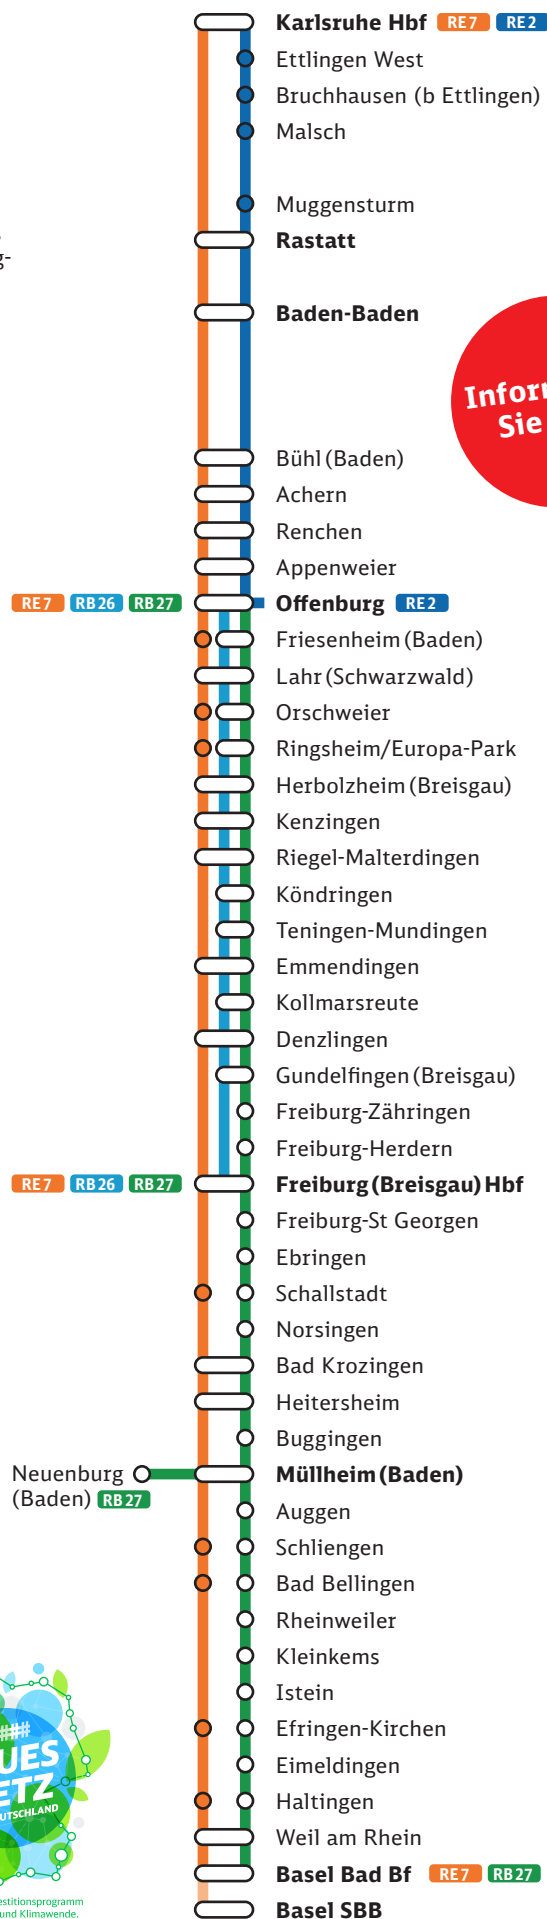

Von Sa, 3. September, 15.45 Uhr bis Mo, 5. September, 2.30 Uhr

RE7 Die Züge der Linie RE7 sowie einige Züge der Linie **RB27** fallen in verschiedenen Abschnitten zwischen Freiburg (Breisgau) Hbf und Neuenburg (Baden)/Basel Bad Bf aus und werden teilweise durch Busse ersetzt. Die Züge der Linie **RB27** fahren zudem in verschiedenen Abschnitten zwischen Freiburg (Breisgau) Hbf und Neuenburg (Baden)/Basel Bad Bf mit veränderten Fahrzeiten.

Am So, 11. September, 1.45 - 4.00 Uhr

RE7 RE 17035 (planmäßige Ankunft 2.44 Uhr in Basel Bad Bf) wird von Freiburg (Breisgau) Hbf bis Basel Bad Bf durch einen Bus ersetzt.

In der Nacht Mo/Di, 19./20. September, 23.30 - 2.00 Uhr

RB27 RB 17139 (planmäßige Ankunft 0.43 Uhr in Basel Bad Bf) wird von Freiburg (Breisgau) Hbf bis Basel Bad Bf durch einen Bus ersetzt.
RB 17198 (planmäßige Ankunft 0.53 Uhr in Freiburg (Breisgau) Hbf) wird von Basel Bad Bf bis Freiburg (Breisgau) Hbf durch einen Bus ersetzt.

Von Sa, 24. September bis So, 13. November, jeweils 15.30 - 16.45 Uhr

RE7 Umfangreiche Bahnsteigarbeiten in Karlsruhe Hbf Einzelne Züge der Linie werden zwischen Karlsruhe Hbf und Rastatt durch Busse ersetzt.

Rheintalbahn

Informieren Sie sich!

Ersatzverkehr mit Bussen

Lage der Ersatzhaltestellen: bahn.de/sev-bw
Fahrradmitnahme nicht möglich.